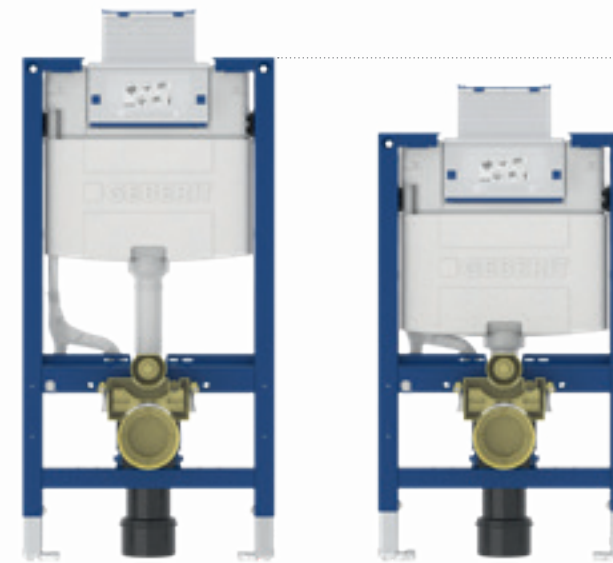

98 cm

82 cm

- Yderst fleksibel med byggehøjder på 98 cm og 82 cm
- Top- og frontbetjent
- Særligt små betjeningsplader
- Velegnet til Geberit fingertryk

Geberit Omega indbygningscisterner