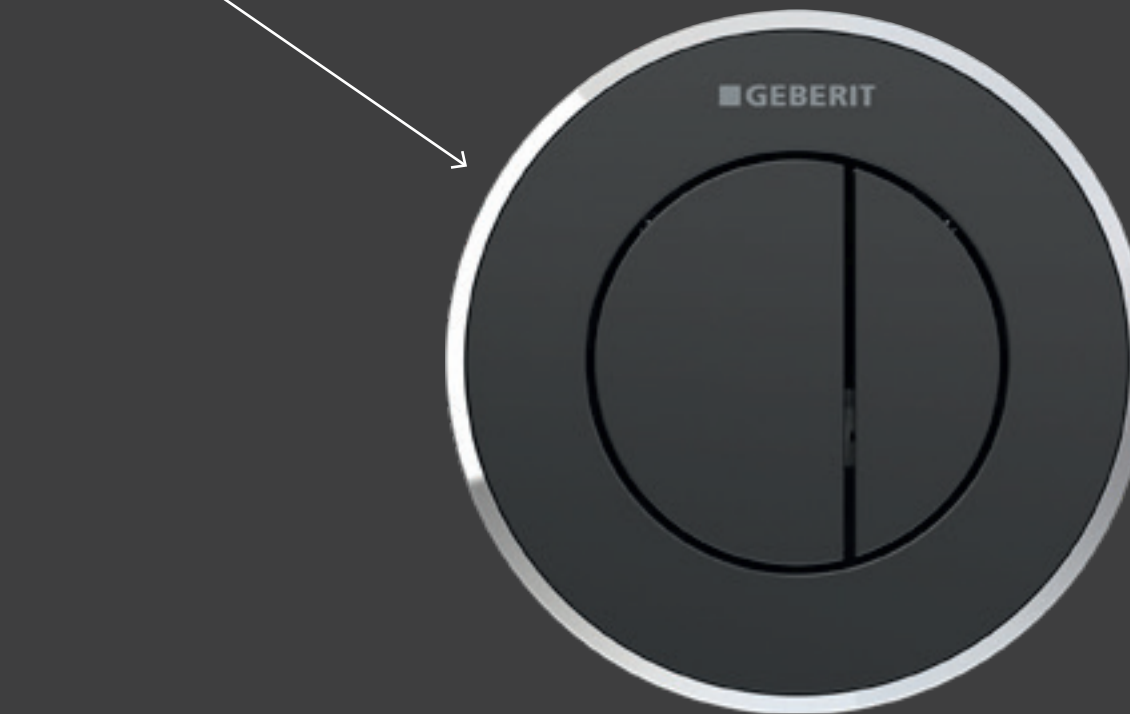

GEBERIT OMEGA10-REMOTE ROUND

- Vandbesparende dobbeltskyl.
- Med dekorativ ring af høj kvalitet.
- Kan placeres alle steder inden for en radius fra cisternen på 1,70 m.
- Til gips og møbler samt til tungt og let byggeri (nedenstående varenumre er til tungt og let byggeri).
- Pneumatisk fingertryk.
- Bemærkning om afdækningsplader til serviceåbninger på side 76.

Lille roset til installation i gips

Stor roset til at dække flisekanter til indbygning i tungt og let byggeri

Designring: blankforkromet
Knap: sort
116.057.KM.1

43%

Vist i naturlig størrelse = 43% mindre end en Geberit Sigma10 round betjeningsplade.