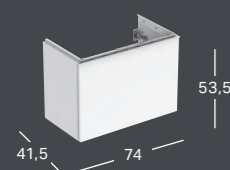

GEBERIT ACANTO, BREDDER 75 CM

GEBERIT ACANTO UNDERSKAB TIL HÅNDVASK, MED EN SKUFFE OG EN INDVENDIG SKUFFE, KOMPAKT

Bredde	Højde	Dybde	Farve / Overflade	Håndtag	Varenummer	VVS-nummer	Pris inkl. moms
74 cm	53,5 cm	41,5 cm	Hvid, lakeret højglans	Hvid, Pulverlakeret mat	503.009.01.1	785292260	7596
74 cm	53,5 cm	41,5 cm	Hvid, lakeret højglans / hvid, glas blankt	Hvid, Pulverlakeret mat	503.009.01.2	785292268	8420
74 cm	53,5 cm	41,5 cm	Hvid, lakeret mat	Hvid, Pulverlakeret mat	503.009.01.3	785292269	7596
74 cm	53,5 cm	41,5 cm	Eg, melamin træstruktur	Lava, Pulverlakeret mat	503.009.JH.1	785292265	7596
74 cm	53,5 cm	41,5 cm	Lava, lakeret mat	Lava, Pulverlakeret mat	503.009.JK.1	785292263	7596
74 cm	53,5 cm	41,5 cm	Lava, lakeret mat / lava, glas blankt	Lava, Pulverlakeret mat	503.009.JK.2	785292266	8420
74 cm	53,5 cm	41,5 cm	Nøddetræ, melamin træstruktur	Lava, Pulverlakeret mat	503.009.JR.1	785292267	7596