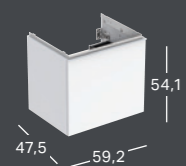

GEBERIT ACANTO, BREDDER 60 CM