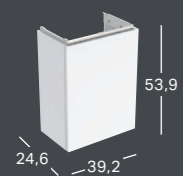

GEBERIT ACANTO UNDERSKAB TIL HÅNDVASK, MED EN LÅGE

Bredde	Højde	Dybde	Farve / Overflade	Håndtag	Varenummer	VVS-nummer	Pris inkl. moms
39,2 cm	53,9 cm	24,6 cm	Hvid, lakeret højglans	Hvid, Pulverlakeret mat	503.001.01.1	785292120	4378
39,2 cm	53,9 cm	24,6 cm	Hvid, lakeret højglans / hvid, glas blankt	Hvid, Pulverlakeret mat	503.001.01.2	785292128	4893
39,2 cm	53,9 cm	24,6 cm	Hvid, lakeret mat	Hvid, Pulverlakeret mat	503.001.01.3	785292129	4378
39,2 cm	53,9 cm	24,6 cm	Eg, melamin træstruktur	Lava, Pulverlakeret mat	503.001.JH.1	785292125	4378
39,2 cm	53,9 cm	24,6 cm	Lava, lakeret mat	Lava, Pulverlakeret mat	503.001.JK.1	785292123	4378
39,2 cm	53,9 cm	24,6 cm	Lava, lakeret mat / lava, glas blankt	Lava, Pulverlakeret mat	503.001.JK.2	785292126	4893
39,2 cm	53,9 cm	24,6 cm	Nøddetræ, melamin træstruktur	Lava, Pulverlakeret mat	503.001.JR.1	785292127	4378