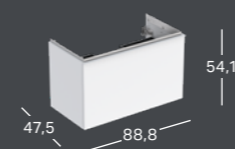

GEBERIT ACANTO, BREDDER 90 CM

GEBERIT ACANTO UNDERSKAB TIL HÅNDVASK, MED EN SKUFFE OG EN INDVENDIG SKUFFE

Bredde	Højde	Dybde	Farve / Overflade	Håndtag	Varenummer	VVS-nummer	Pris inkl. moms
88,8 cm	54,1 cm	47,5 cm	Hvid, lakeret højglans	Hvid, Pulverlakeret mat	503.005.01.1	785292370	9013
88,8 cm	54,1 cm	47,5 cm	Hvid, lakeret højglans / hvid, glas blankt	Hvid, Pulverlakeret mat	503.005.01.2	785292378	9683
88,8 cm	54,1 cm	47,5 cm	Hvid, lakeret mat	Hvid, Pulverlakeret mat	503.005.01.3	785292379	9013
88,8 cm	54,1 cm	47,5 cm	Eg, melamin træstruktur	Lava, Pulverlakeret mat	503.005.JH.1	785292375	9013
88,8 cm	54,1 cm	47,5 cm	Lava, lakeret mat	Lava, Pulverlakeret mat	503.005.JK.1	785292373	9013
88,8 cm	54,1 cm	47,5 cm	Lava, lakeret mat / lava, glas blankt	Lava, Pulverlakeret mat	503.005.JK.2	785292376	9683
88,8 cm	54,1 cm	47,5 cm	Nøddetræ, melamin træstruktur	Lava, Pulverlakeret mat	503.005.JR.1	785292377	9013