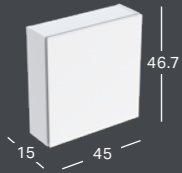

GEBERIT OVERSKAB KVADRATISK, MED ÉN LÅGE

Bredde	Højde	Dybde	Farve	Varenummer	VVS-nummer	Pris inkl. moms
45 cm	46.7 cm	15 cm	Hvid, højglans	502.319.01.1	780153340	2904
45 cm	46.7 cm	15 cm	Hvid, højglans	502.319.01.2	785290530	4069
45 cm	46.7 cm	15 cm	Hvid, mat	502.319.01.3	780153350	2904
45 cm	46.7 cm	15 cm	Lava	502.319.JK.1	780153343	2904
45 cm	46.7 cm	15 cm	Lava, glas	502.319.JK.2	785290533	4069
45 cm	46.7 cm	15 cm	Eg	502.319.JH.1	780153345	2904
45 cm	46.7 cm	15 cm	Nøddetræ	502.319.JR.1	780153347	2904

GEBERIT REOL REKTANGULÆR

Bredde	Højde	Dybde	Farve	Varenummer	VVS-nummer	Pris inkl. moms
22.5 cm	70 cm	13.2 cm	Hvid, højglans	502.320.01.1	780153020	2574
22.5 cm	70 cm	13.2 cm	Hvid, mat	502.320.01.3	780153030	2574
22.5 cm	70 cm	13.2 cm	Lava	502.320.JK.1	780153023	2574
22.5 cm	70 cm	13.2 cm	Eg	502.320.JH.1	780153025	2574
22.5 cm	70 cm	13.2 cm	Nøddetræ	502.320.JR.1	780153027	2574

GEBERIT VÆGBOKS REKTANGULÆR

Bredde	Højde	Dybde	Farve	Varenummer	VVS-nummer	Pris inkl. moms
45 cm	23.3 cm	13.2 cm	Hvid	502.322.01.1	780153060	2091
45 cm	23.3 cm	13.2 cm	Hvid	502.322.01.3	780153070	2091
45 cm	23.3 cm	13.2 cm	Lava	502.322.JK.1	780153063	2091
45 cm	23.3 cm	13.2 cm	Eg	502.322.JH.1	780153065	2091
45 cm	23.3 cm	13.2 cm	Nøddetræ	502.322.JR.1	780153067	2091

GEBERIT REOL KVADRATISK

Bredde	Højde	Dybde	Farve	Varenummer	VVS-nummer	Pris inkl. moms
45 cm	46.7 cm	13.2 cm	Hvid, højglans	502.323.01.1	780153040	2309
45 cm	46.7 cm	13.2 cm	Hvid, mat	502.323.01.3	780153050	2309
45 cm	46.7 cm	13.2 cm	Lava	502.323.JK.1	780153043	2309
45 cm	46.7 cm	13.2 cm	Eg	502.323.JH.1	780153045	2309
45 cm	46.7 cm	13.2 cm	Nøddetræ	502.323.JR.1	780153047	2309

GEBERIT VÆGBOKS KVADRATISK