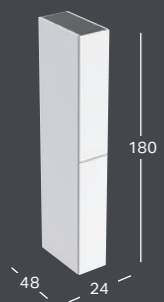

GEBERIT HØJSKAB MED ÉN LÅGE

Bredde	Højde	Dybde	Farve	Varenummer	VVS-nummer	Pris inkl. moms
36 cm	180 cm	29.1 cm	Hvid, højglans	502.316.01.1	780154020	7521
36 cm	180 cm	29.1 cm	Hvid, højglans, glas	502.316.01.2	785294030	9734
36 cm	180 cm	29.1 cm	Hvid, mat	502.316.01.3	780154030	7521
36 cm	180 cm	29.1 cm	Lava	502.316.JK.1	780154023	7521
36 cm	180 cm	29.1 cm	Lava, glas	502.316.JK.2	785294033	9734
36 cm	180 cm	29.1 cm	Eg	502.316.JH.1	780154025	7521
36 cm	180 cm	29.1 cm	Nøddetræ	502.316.JR.1	780154027	7521

GEBERIT HØJSKAB MED TO UDTRÆKSSKUFFER

Bredde	Højde	Dybde	Farve	Varenummer	VVS-nummer	Pris inkl. moms
24 cm	180 cm	48 cm	Hvid, højglans	503.011.01.1	785294230	10970
24 cm	180 cm	48 cm	Hvid, højglans, glas	503.011.01.2	785294238	11614
24 cm	180 cm	48 cm	Hvid, mat	503.011.01.3	785294239	10970
24 cm	180 cm	48 cm	Eg	503.011.JH.1	785294235	10970
24 cm	180 cm	48 cm	Lava	503.011.JK.1	785294233	10970
24 cm	180 cm	48 cm	Nøddetræ	503.011.JR.1	785294237	10970
24 cm	180 cm	48 cm	Lava, glas	503.011.JK.2	785294236	11614