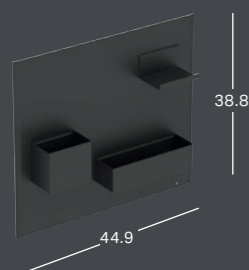

GEBERIT MAGNETTAVLE MED OPBEVARINGSBOKSE

Bredde	Højde	Farve	Opbevaringsmagnet	Varenummer	VVS-nummer	Pris inkl. moms
44.9 cm	38.8 cm	hvid / Pulverlakeret	lava / Pulverlakeret mat	500.649.01.2	785387803	1639
44.9 cm	38.8 cm	sort / Pulverlakeret	lava / Pulverlakeret mat	500.649.16.1	785387813	1639
44.9 cm	38.8 cm	lava / Pulverlakeret mat	lava / Pulverlakeret mat	500.649.JK.2	785387833	1639
44.9 cm	38.8 cm	sandgrå / Pulverlakeret mat	lava / Pulverlakeret mat	500.649.JL.2	785387823	1639