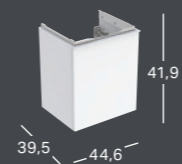

GEBERIT ACANTO, BREDDE 45 CM

GEBERIT ACANTO UNDERSKAB TIL HÅNDVASK, MED EN SKUFFE

Bredde	Højde	Dybde	Farve / Overflade	Håndtag	Varenummer	VVS-nummer	Pris inkl. moms
44,6 cm	41,9 cm	37,9 cm	Hvid, lakeret højglans	Hvid, Pulverlakeret mat	503.002.01.1	785292230	5150
44,6 cm	41,9 cm	37,9 cm	Hvid, lakeret højglans / hvid, glas blankt	Hvid, Pulverlakeret mat	503.002.01.2	785292238	5665
44,6 cm	41,9 cm	37,9 cm	Hvid, lakeret mat	Hvid, Pulverlakeret mat	503.002.01.3	785292239	5150
44,6 cm	41,9 cm	37,9 cm	Eg, melamin træstruktur	Lava, Pulverlakeret mat	503.002.JH.1	785292235	5150
44,6 cm	41,9 cm	37,9 cm	Lava, lakeret mat	Lava, Pulverlakeret mat	503.002.JK.1	785292233	5150
44,6 cm	41,9 cm	37,9 cm	Lava, lakeret mat / lava, glas blankt	Lava, Pulverlakeret mat	503.002.JK.2	785292236	5665
44,6 cm	41,9 cm	37,9 cm	Nøddetræ, melamin træstruktur	Lava, Pulverlakeret mat	503.002.JR.1	785292237	5150