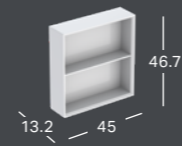

GEBERIT VÆGBOKS REKTANGULÆR

Bredde	Højde	Dybde	Farve	Varenummer	VVS-nummer	Pris inkl. moms
45 cm	23.3 cm	13.2 cm	Hvid	502.322.01.1	780153060	2091
45 cm	23.3 cm	13.2 cm	Hvid	502.322.01.3	780153070	2091
45 cm	23.3 cm	13.2 cm	Lava	502.322.JK.1	780153063	2091
45 cm	23.3 cm	13.2 cm	Eg	502.322.JH.1	780153065	2091
45 cm	23.3 cm	13.2 cm	Nøddetræ	502.322.JR.1	780153067	2091