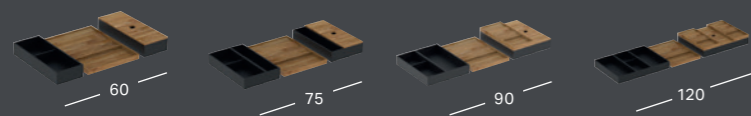

#### GEBERIT ONE STIKDÅSELEMENT MED COMFORTLIGHT-MODUL

Bredde	Varenummer	VVS-nummer	Pris inkl. moms
60 cm	505.091.00.2	785339921	3380
90 cm (også egnet til 75 cm møbler)	505.093.00.2	785339921	3510
120 cm	505.095.00.2	785339961	3640

#### GEBERIT LYSPANEL TIL SKUFFE, VENSTRE OG HØJRE, LÆNGDE 35 CM

Længde	Varenummer	VVS-nummer	Pris inkl. moms
35 cm	502.031.00.1	780158935	898