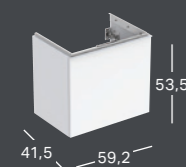

GEBERIT ACANTO UNDERSKAB TIL HÅNDVASK, MED EN SKUFFE OG EN INDVENDIG SKUFFE, KOMPAKT

Bredde	Højde	Dybde	Farve / Overflade	Håndtag	Varenummer	VVS-nummer	Pris inkl. moms
59,2 cm	53,5 cm	41,5 cm	Hvid, lakeret højglans	Hvid, Pulverlakeret mat	503.008.01.1	785292240	6669
59,2 cm	53,5 cm	41,5 cm	Hvid, lakeret højglans / hvid, glas blankt	Hvid, Pulverlakeret mat	503.008.01.2	785292248	7596
59,2 cm	53,5 cm	41,5 cm	Hvid, lakeret mat	Hvid, Pulverlakeret mat	503.008.01.3	785292249	6669
59,2 cm	53,5 cm	41,5 cm	Eg, melamin træstruktur	Lava, Pulverlakeret mat	503.008.JH.1	785292245	6669
59,2 cm	53,5 cm	41,5 cm	Lava, lakeret mat	Lava, Pulverlakeret mat	503.008.JK.1	785292243	6669
59,2 cm	53,5 cm	41,5 cm	Lava, lakeret mat / lava, glas blankt	Lava, Pulverlakeret mat	503.008.JK.2	785292246	7596
59,2 cm	53,5 cm	41,5 cm	Nøddetræ, melamin træstruktur	Lava, Pulverlakeret mat	503.008.JR.1	785292247	6669