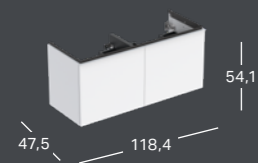

DOBBELT UNDERSKAB

Bredde	Højde	Dybde	Farve / Overflade	Håndtag	Varenummer	VVS-nummer	Pris inkl. moms
118,4 cm	54,1 cm	47,5 cm	Hvid, lakeret højglans	Hvid, Pulverlakeret mat	503.007.01.1	785292480	11845
118,4 cm	54,1 cm	47,5 cm	Hvid, lakeret højglans / hvid, glas blankt	Hvid, Pulverlakeret mat	503.007.01.2	785292488	12489
118,4 cm	54,1 cm	47,5 cm	Hvid, lakeret mat	Hvid, Pulverlakeret mat	503.007.01.3	785292489	11845
118,4 cm	54,1 cm	47,5 cm	Eg, melamin træstruktur	Lava, Pulverlakeret mat	503.007.JH.1	785292485	11845
118,4 cm	54,1 cm	47,5 cm	Lava, lakeret mat	Lava, Pulverlakeret mat	503.007.JK.1	785292483	11845
118,4 cm	54,1 cm	47,5 cm	Lava, lakeret mat / lava, glas blankt	Lava, Pulverlakeret mat	503.007.JK.2	785292486	12489
118,4 cm	54,1 cm	47,5 cm	Nøddetræ, melamin træstruktur	Lava, Pulverlakeret mat	503.007.JR.1	785292487	11845