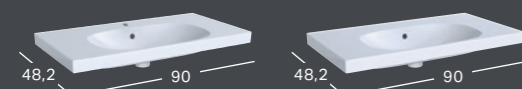

GEBERIT ACANTO, BREDDER 90 CM

GEBERIT ACANTO HÅNDVASK MED FRALÆGNINGSPLADS

Bredde	Højde	Dybde	Farve / Overflade	Hanehul	Overløb	Varenummer	VVS-nummer	Pris inkl. moms
90 cm	16,8 cm	48,2 cm	Hvid	Midtpå	Synlig	500.623.01.2	634746000	4696
90 cm	16,8 cm	48,2 cm	Hvid	Uden	Synlig	500.624.01.2	634746600	4696