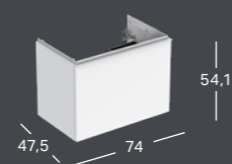

GEBERIT ACANTO, BREDDER 75 CM

GEBERIT ACANTO UNDERSKAB TIL HÅNDVASK, MED EN SKUFFE OG EN INDVENDIG SKUFFE

Bredde	Højde	Dybde	Farve / Overflade	Håndtag	Varenummer	VVS-nummer	Pris inkl. moms
74 cm	54,1 cm	47,5 cm	Hvid, lakeret højglans	Hvid, Pulverlakeret mat	503.004.01.1	785292360	8009
74 cm	54,1 cm	47,5 cm	Hvid, lakeret højglans / hvid, glas blankt	Hvid, Pulverlakeret mat	503.004.01.2	785292368	8678
74 cm	54,1 cm	47,5 cm	Hvid, lakeret mat	Hvid, Pulverlakeret mat	503.004.01.3	785292369	8009
74 cm	54,1 cm	47,5 cm	Eg, melamin træstruktur	Lava, Pulverlakeret mat	503.004.JH.1	785292365	8009
74 cm	54,1 cm	47,5 cm	Lava, lakeret mat	Lava, Pulverlakeret mat	503.004.JK.1	785292363	8009
74 cm	54,1 cm	47,5 cm	Lava, lakeret mat / lava, glas blankt	Lava, Pulverlakeret mat	503.004.JK.2	785292366	8678
74 cm	54,1 cm	47,5 cm	Nøddetræ, melamin træstruktur	Lava, Pulverlakeret mat	503.004.JR.1	785292367	8009