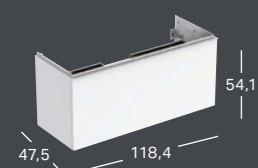

GEBERIT ACANTO, BREDDE 120 CM

GEBERIT ACANTO UNDERSKAB TIL HÅNDVASK, MED EN SKUFFE OG EN INDVENDIG SKUFFE

Bredde	Højde	Dybde	Farve / Overflade	Håndtag	Varenummer	VVS-nummer	Pris inkl. moms
118,4 cm	54,1 cm	47,5 cm	Hvid, lakeret højglans	Hvid, Pulverlakeret mat	503.006.01.1	785292380	11845
118,4 cm	54,1 cm	47,5 cm	Hvid, lakeret højglans / hvid, glas blankt	Hvid, Pulverlakeret mat	503.006.01.2	785292388	12489
118,4 cm	54,1 cm	47,5 cm	Hvid, lakeret mat	Hvid, Pulverlakeret mat	503.006.01.3	785292389	11845
118,4 cm	54,1 cm	47,5 cm	Eg, melamin træstruktur	Lava, Pulverlakeret mat	503.006.JH.1	785292385	11845
118,4 cm	54,1 cm	47,5 cm	Lava, lakeret mat	Lava, Pulverlakeret mat	503.006.JK.1	785292383	11845
118,4 cm	54,1 cm	47,5 cm	Lava, lakeret mat / lava, glas blankt	Lava, Pulverlakeret mat	503.006.JK.2	785292386	12489
118,4 cm	54,1 cm	47,5 cm	Nøddetræ, melamin træstruktur	Lava, Pulverlakeret mat	503.006.JR.1	785292387	11845