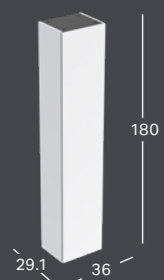

MIX & MATCH SORTIMENT

Håndvaske, badeværelsesmøbler og tilbehør fra Geberit ONE, Acanto og iCon serierne kan kombineres.