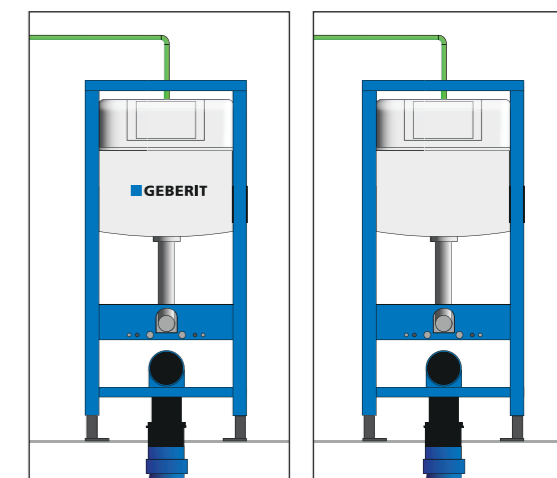

### LETTE OG NYTTIGE BIM OBJEKTER

Geberit er afhængig af meget simplificerede parametriske geometrier med alle de metadata, der er relevante for planlægning i baggrunden. Dette forhindrer overbelastning af CAD-systemer fra starten og giver mulighed for effektiv planlægning. På trods af deres meget forenkede geometri opfylder Geberit BIM-objekter kravene i alle planlægnings- og byggefaser, lige indtil drift.