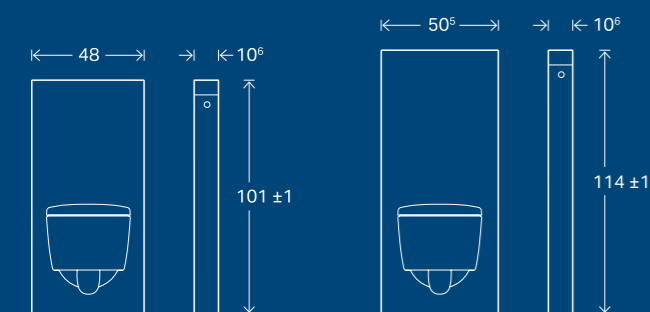

GEBERIT MONOLITH

OPNÅ DINE MÅL HURTIGERE TAKKET VÆRE DE VELKENDTE FORDELE

Bærerammens design på Geberit Monolith cisternemoduet svarer til det på Geberit Duofix installationselementet, der er kendt af VVS-installatører. Cisternemodulet giver mulighed for et næsten ubegrænset antal installationsmuligheder, hvilket er en stor fordel ved især istandsættelser. Elementer som f.eks. fodpaneler eller en uheldigt placeret vandtilslutning, betyder ikke længere til dyre ændringer, så der er ikke noget at være bekymret for.