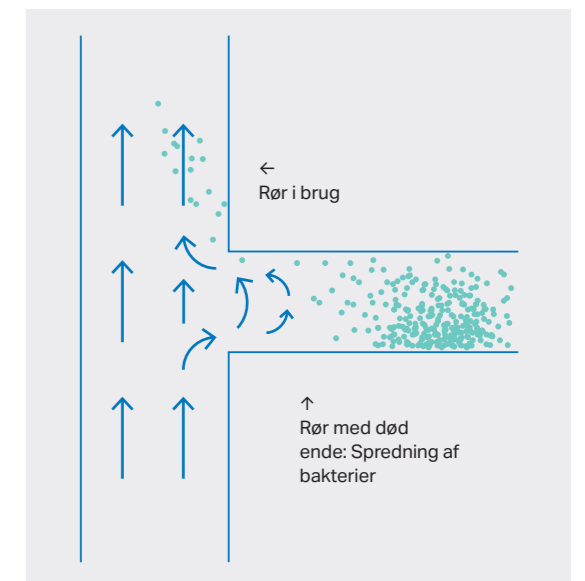

↑ **FORSIGTIG: STILLESTÅENDE VAND**
Rør med døde ender, hvor der ikke udskiftes vand, tilskynder til vækst af bakterier.