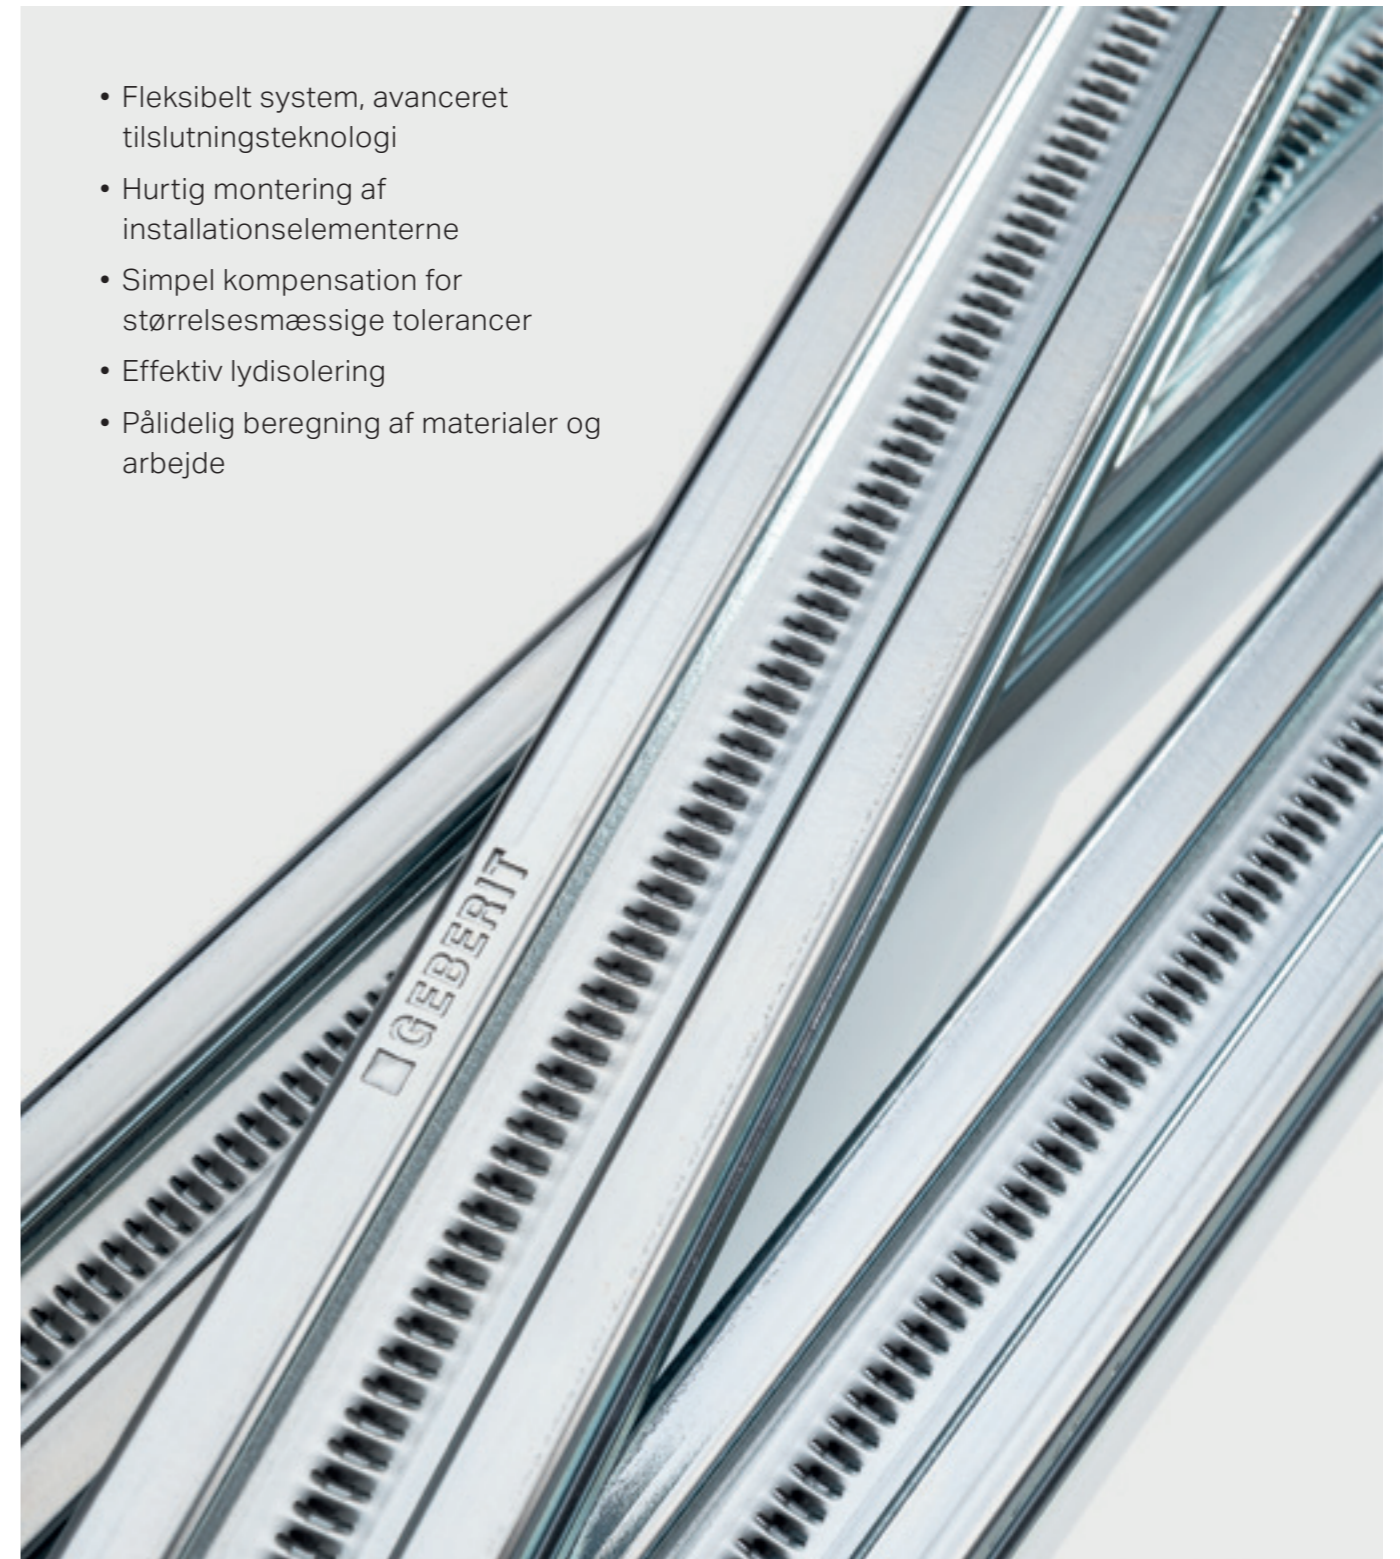

GEBERIT GIS HURTIGT OG FLEKSIBELT

↑ Med Geberit GIS bliver ophængningssystemer, installationselementer og gipsbeklædning på blot nogle få trin til en komplet installationsvæg.

- Flexibelt system, avanceret tilslutningsteknologi
- Hurtig montering af installationselementerne
- Sænkompensation for størrelsesmæssige tolerancer
- Effektiv lydisolering
- Pålidelig beregning af materialer og arbejde

Geberit GIS tilbyder en velegnet løsning til næsten alle sanitære formål og lever til fulde op til alle udfordringer også inden for care-området. En enkelt person kan udføre samlingen og den endelige installation takket være tilslutningsteknologien, som er blevet testet i praksis.

Fordelene ved Geberit GIS er tydelige helt fra starten: Geberit hjælper VVS-firmaer med at udarbejde beregning med tilhørende tegning og varelister ud fra projektets plan- og snittegning.