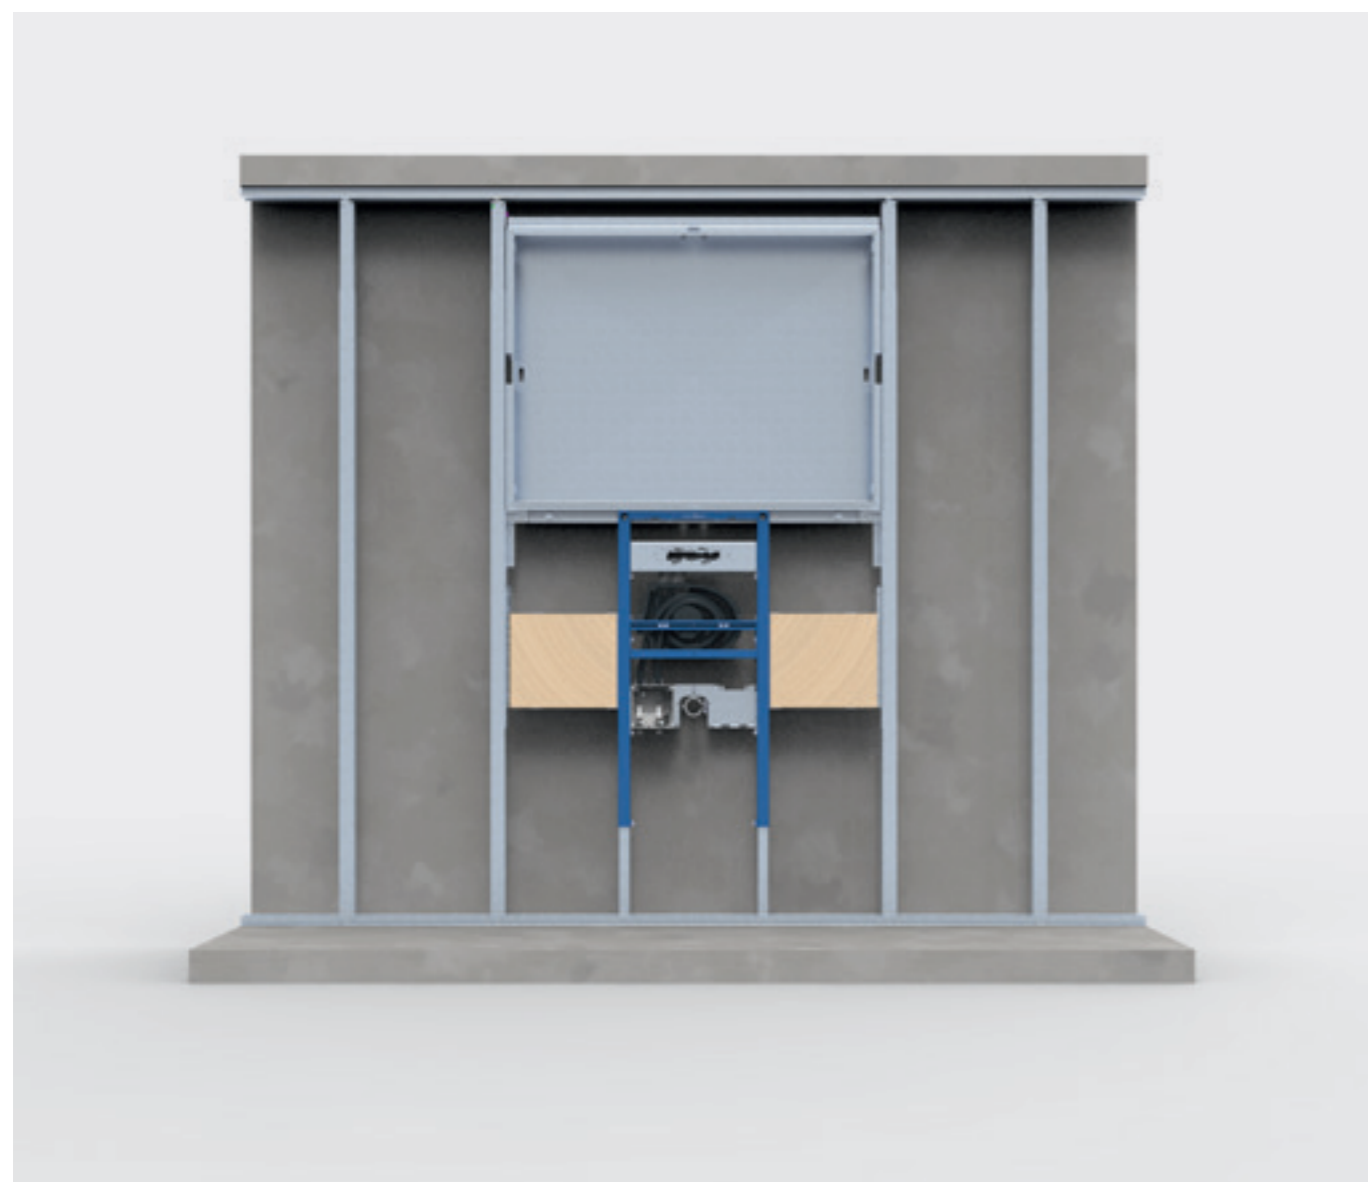

↑  
Let dybdejustering fra forsiden takket være monteringssettet til direkte fastgørelse på bygningen.

Alle Geberit Duofix installationselementer bliver klargjort på fabrikken, så de hurtigt kan monteres på byggepladsen og forbindes til nødvendig vandforsyning og afløb. En enkelt person kan let udføre arbejdet. Selvskærende skruer bruges til at fastgøre installationselementet til en rammekonstruktion på en letvægskonstruktion. Geberit tilbyder et monteringsset til direkte fastgørelse på bygningsdelen, så du nemt kan indstille dybdejusteringen fra fronten.

# GENNEMPRØVET KNOW-HOW BAG VÆGGEN

- ↑  
**Geberit Duofix installationsboksen gør, at spejlet bygges ind i væggen, så spejlågerne er plan med væggen:**
- Den indbyggede boks til spejlskabet letter monteringen af spejlet.
  - Det nye håndvaskelement til vægmonteret armatur, betyder at håndvasken frit kan vælges.