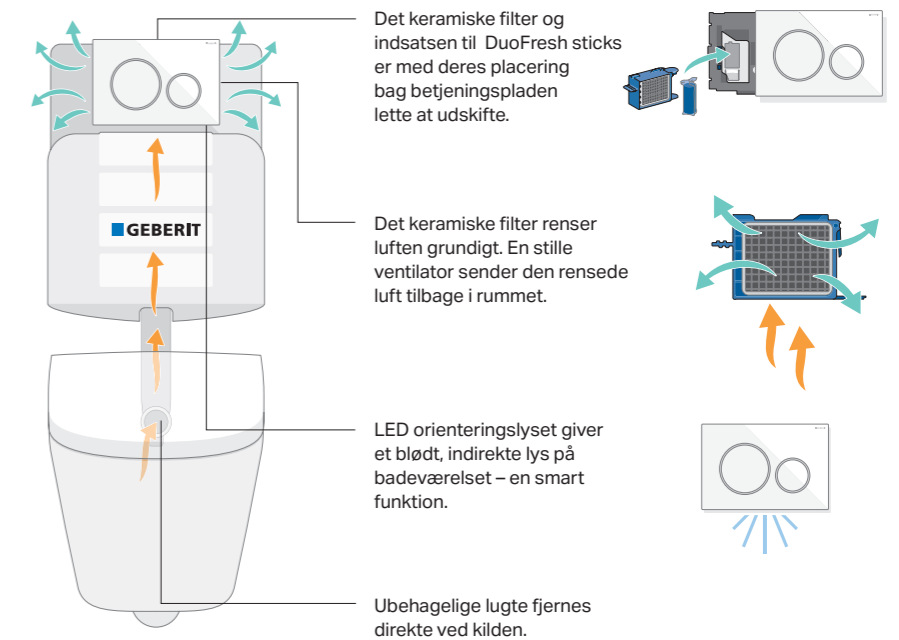

# GEBERIT DUOFRESH MODUL FRISK LUFT TIL ALLE

↑  
Hvis der er nettilslutning, kan Geberit DuoFresh modulet monteres i de fleste Geberit indbygningscisterner, som er installeret indenfor de sidste 10 år.

## HYGIEJNISKE MULIGHEDER SOM OGSÅ KAN EFTERMONTERES

Geberit DuoFresh modulet kan monteres eller eftermonteres bag næsten alle Geberit betjeningsplader fra Sigma serien. En smart drejemekanisme gør det muligt at trække betjeningspladen til den ene side, hvilket giver installatøren og slutbrugeren let adgang til de hygiejniske muligheder. Bluetabs, der farver vandet blåt og giver en behagelig frisk duft, er populære hos mange slutbrugere.

Geberit har derfor integreret en indsats til bluetabs ved siden af lugtudsugningen og orienteringslyset. Indsatsen er placeret lige bag betjeningspladen og gør det let at indsætte nye bluetabs i cisternen.

## LUGTUDSUGNINGSENHED MED ORIENTERINGSLYS

Geberit lugtudsugningstilslutning fjerner ubehagelige lugte direkte fra toiletskålen. Den udsuger luften gennem skyllerøret

og skyllegarnituren, renser den med et keramisk bikagefilter og sender den tilbage til rummet. Modulet har også et LED-orienteringslys, der giver en diskret belysning, når man skal på toilettet om natten. Lugtudsugningen og lyset styres af en nærhedssensor. Lugtudsugningsenheden indeholder en indsats til bluetabs og en drejemekanisme, der kan let kan åbne betjeningspladen. Strømforsyningen sælges under et andet varenummer.