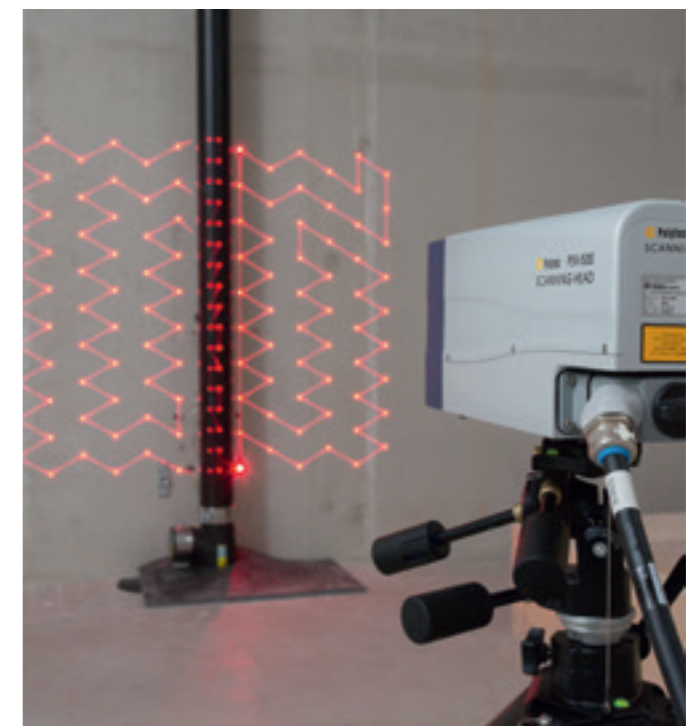

↑ Lydisolering er et af Geberits vigtigste ekspertiseområder. Produkterne testes ved hjælp af avanceret måleteknologi i virksomhedens eget byggeteknologiske og akustiske laboratorium, både alene og i anlæg.