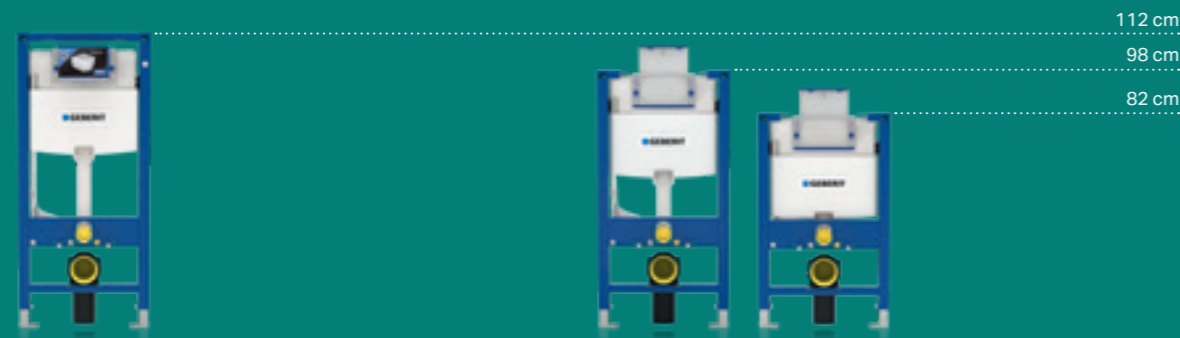

EN BETJENINGSPLADE TIL ENHVER STIL

Betjeningspladen er et af de vigtigste elementer inden for badeværelsesdesign ligesom armaturer, toiletskåle og væg- og gulvoverflader. Geberit tilbyder alsidighed via det store udvalg af former, farver, og modeller.

Geberit betjeningspladerne i Omega serien sætter en ny standard. Med mål på blot 184 mm x 114 mm kræver Geberit betjeningspladen i niveau med overfladen, Omega60, meget lidt plads og giver samtidig VVS-installatøren nem adgang til serviceåbningen til Omega indbygningscisternen. Pladerne kan fastgøres ved serviceåbningen på forsiden eller foroven.

Med betjeningspladerne i Sigma serien tilbyder Geberit et stort udvalg af designmuligheder og funktioner. Uanset om du ønsker et dobbeltskyl, skyl-stop-skyl eller berøringsfri aktivering, en integreret lugtudsugning eller installation i niveau med overfladen, kan du finde en god løsning til ethvert krav i Geberits serie af Sigma betjeningsplader.

GEBERIT DUOFIX SIGMA

- Geberit Duofix Sigma indbygningscisterne, min. byggehøjde 110 cm.
- (Installations-)væggens tykkelse mindst 12 cm (bygningens beklædning uden at tage højde for afløbsrørene).
- Frontbetjening.
- Der garanteres 25 års forsyning af funktionelle reservedele.

GEBERIT DUOFIX OMEGA

- Geberit Duofix Omega indbygningscisterne, min. byggehøjde er blot 82 cm.
- (Installations-)væggens tykkelse mindst 12 cm (bygningens beklædning uden at tage højde for afløbsrørene) til frontbetjening.
- Front- eller topbetjening.
- Der garanteres 25 års forsyning af funktionelle reservedele.

	GEBERIT OMEGA Geberit betjeningsplader til aktivering af skyl i toiletet	GEBERIT SIGMA Geberit betjeningsplader til aktivering af skyl i toiletet	Geberit betjeningsplader til aktivering af skyl i urinalet
	30 • Mål: 212 x 142 mm	*** • Mål: 264 x 164 mm	 • Pneumatisk • Elektronisk • Mål: 130 x 130 mm
	50	*** • Mål: 246 x 164 mm	 • Pneumatisk • Elektronisk • Mål: 130 x 130 mm
	60 • Montering i niveau med væggen • Mål: 184 x 114 mm	• I niveau med væggen • Mål: 221 x 139 mm	 • Elektronisk • Mål: 130 x 130 mm
	70	• Servolift • Mål: 240 x 158 mm	 • Elektronisk • Mål: 130 x 130 mm
	01	*** • Mål: 246 x 164 mm	 • Pneumatisk • Elektronisk • Mål: 130 x 130 mm
	10	*** • Mål: 246 x 164 mm**	 • Pneumatisk • Elektronisk • Mål: 130 x 130 mm
	20 • Mål: 212 x 142 mm	*** • Mål: 246 x 164 mm	 • Pneumatisk • Elektronisk • Mål: 130 x 130 mm
	21	*** • Mål: 264 x 164 mm	 • Pneumatisk • Elektronisk • Mål: 130 x 130 mm
	10	• Berøringsfri aktivering af skyl • Mål: 246 x 164 mm	 • Elektronisk • Mål: 130 x 130 mm
	80	• Berøringsfri aktivering af skyl • Mål: 247 x 164 mm	 • Elektronisk • Mål: 130 x 130 mm

* Vores anbefalede design, som passer visuelt til produktfamilien

** Stop-and-go skyl

*** Egnede til brug med valgfrit Geberit DuoFresh modul, som giver lugtudsugning, et orienteringslys og en indsats til Geberit DuoFresh sticks