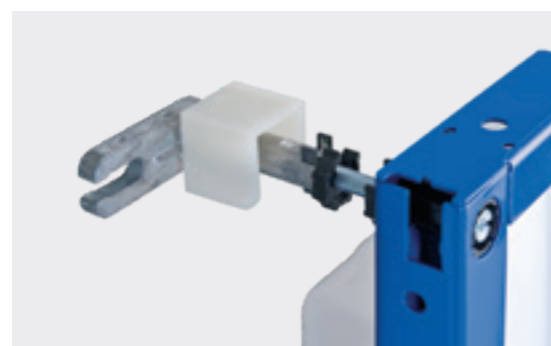

↑  
**TIL HÅNDVASKE**  
Geberit Duofix håndvaskelement i højde 82 cm og 98 cm.  
**111.490.00.1**

↑  
**TIL BIDETER**  
Geberit Duofix bidet-element.  
**111.520.00.1**

GEBERIT DUOFIX

# INSTALLATIONS- TEKNOLOGI AFPRØVET OG TESTET

Geberit Duofix tilbyder et stort udvalg af designmuligheder – både til enkelte installationselementer og systemer. Fordelene ved den installationsteknologi med trinløse placeringsmuligheder bliver helt tydelige under det daglige arbejde på byggepladsen.

↑  
Trindelt indstilling af afløbsbøjningen til Geberit Duofix elementet til væghængt toilet.

↑  
Enkel, præcis højdejustering ved hjælp af fødder, der holder positionen.

↑  
Forberedte positioner til vand- og nettilslutning.

↑  
Let dybdejustering fra forsiden takket være monteringssettet til direkte fastgørelse på bygningen.

Alle Geberit Duofix installationselementer bliver klargjort på fabrikken, så de hurtigt kan monteres på byggepladsen og forbindes til nødvendig vandforsyning og afløb. En enkelt person kan let udføre arbejdet. Selvskærende skruer bruges til at fastgøre installationselementet til en rammekonstruktion på en letvægskonstruktion. Geberit tilbyder et monteringsset til direkte fastgørelse på bygningsdelen, så du nemt kan indstille dybdejusteringen fra fronten.